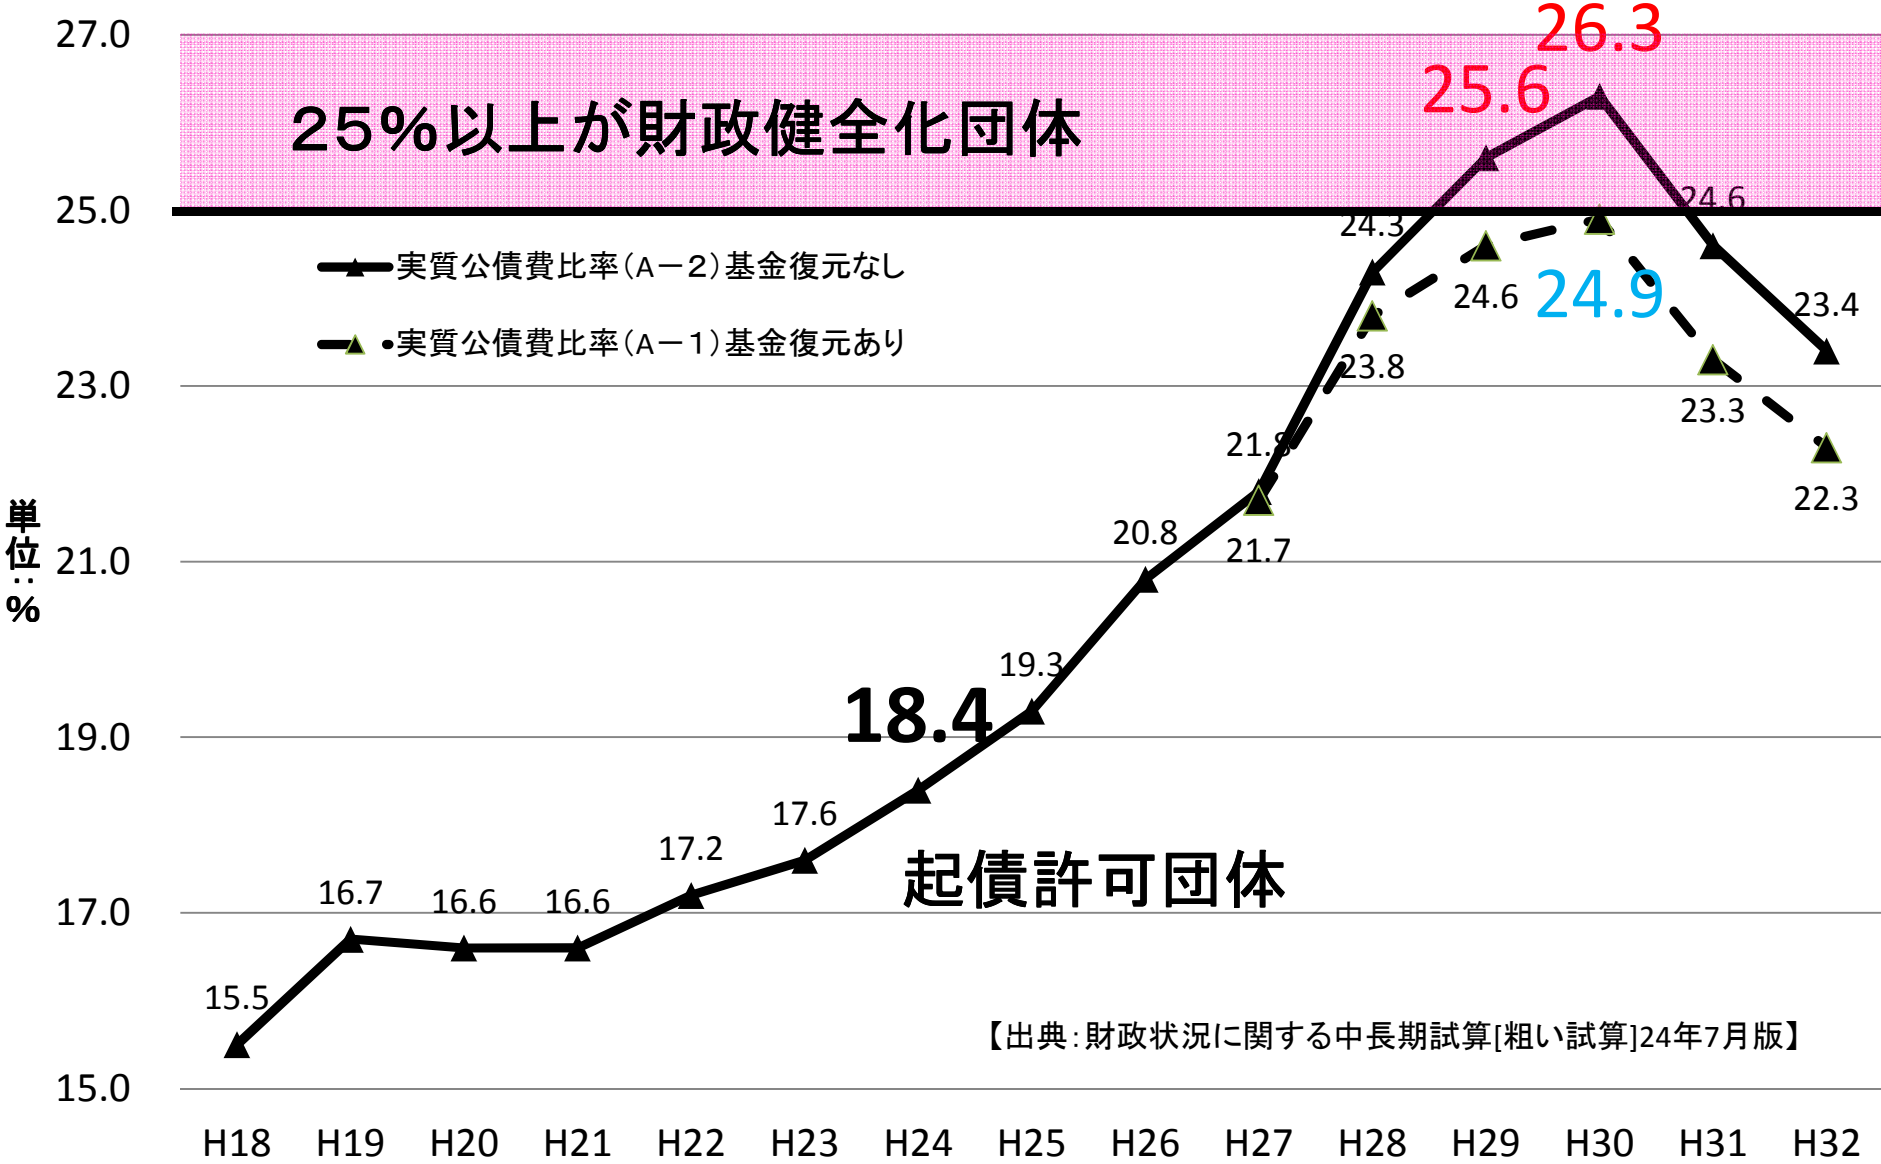

実質公債費比率推計の推移

【出典: 財政状況に関する中長期試算[粗い試算]24年7月版】