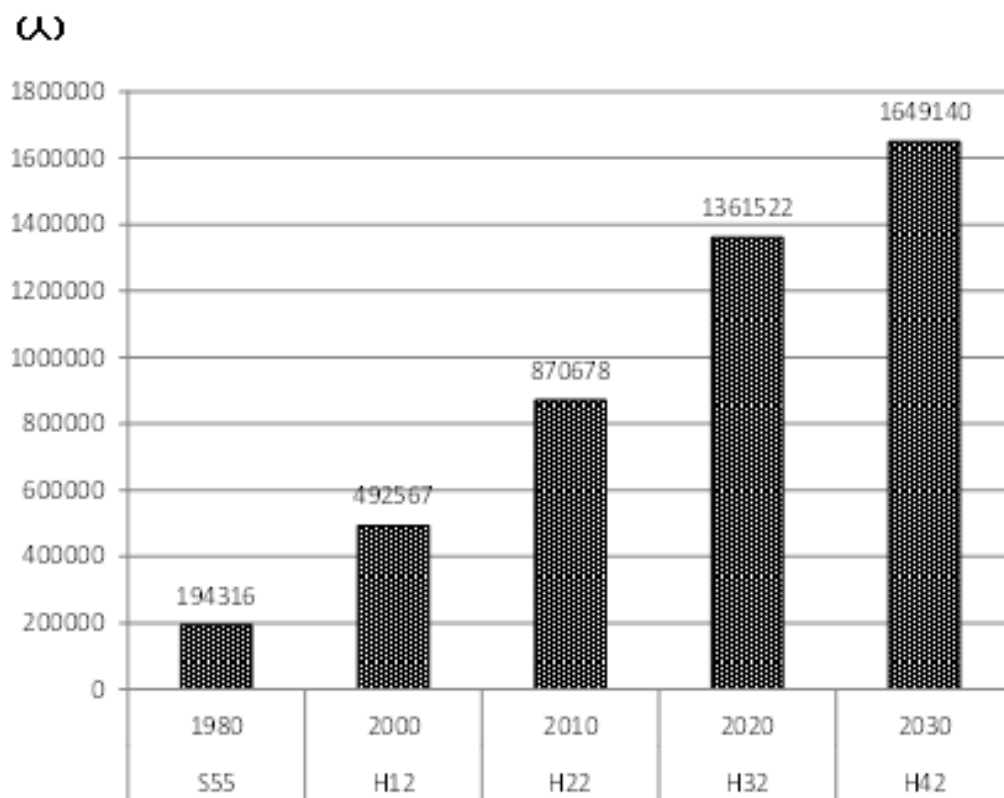

■大阪府の75歳以上人口予測

出典：総務省「国勢調査」、府企画室「大阪府の将来推計人口の届検について（H21.3）」国立社会保障・人口問題研究所「日本の将来推計人口」